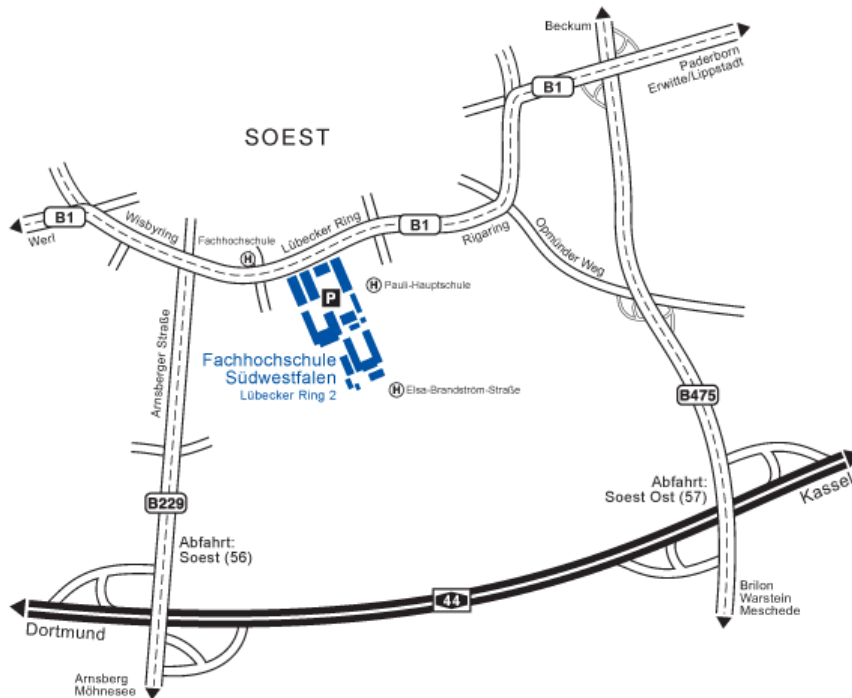

Mit freundlichen Grüßen,

Ihr Team der Studienberatung & des Verbundstudiengangs TUM

Mobile Version >

STUDIENINTERESSIERTE STUDIERENDE FORSCHUNG ÜBER UNS

[Home](#) / [Kontakt](#) / [Anfahrt](#)

[Übersicht](#) [Hagen](#) [Iserlohn](#) [Meschede](#) [Soest](#) [Lüdenscheid](#)

Anfahrtskizze Soest

[Lageplan Lübecker Ring](#)

[Versuchsgut Merklingsen](#)

[Anfahrtskizze Soest](#)

[Aktueller Bus-Fahrplan Haltestelle "Fachhochschule"](#)

[Campusrundgang in Bildern](#)

Anfahrt mit dem PKW