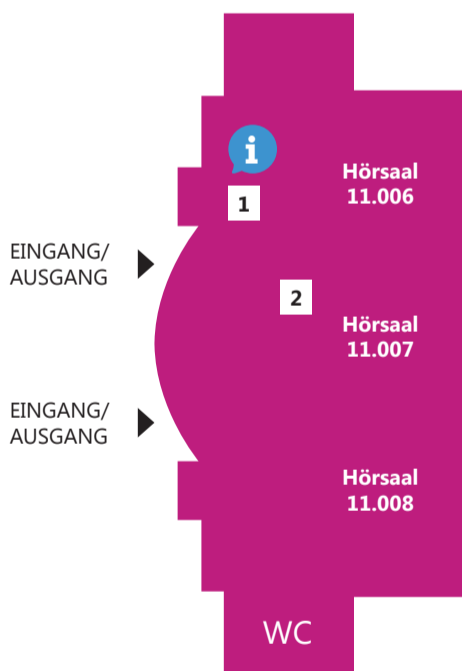

FH Südwestfalen **Von der Idee zum Produkt: Studiengangsvorstellung Maschinenbau-Automatisierungstechnik**

FH Südwestfalen
Vorstellung der frühpädagogischen Bachelor-Studiengänge

FH Südwestfalen
Studieren im Ausland

TU Dortmund
Von der Schule in den Hörsaal: Studium an der TU Dortmund

10

EINGANG/
AUSGANG

Gebäude 10 - Hörsäle

Hörsaal 10.001
Hörsaal 10.003

11

Gebäude 11 - Hörsäle

1. Info-Point: Fachhochschule Südwestfalen
2. Bundesagentur für Arbeit Meschede-Soest
Hörsaal 11.006
Hörsaal 11.007 (Audimax)
Hörsaal 11.008

20

EINGANG/
AUSGANG

Gebäude 20 - Messestände

- 6. Bergische Universität Wuppertal
- 7. Hochschule Hamm-Lippstadt
- 8. International School of Management
- 9. Fachhochschule Dortmund
- 10. Hochschule Bielefeld
- 11. Katholische Hochschule NRW
- 12. Karriereberatung der Bundeswehr
- 13. TU Dortmund
- 14. Hochschule für Gesundheit - Bochum
- 15. Ruhr-Universität Bochum
- 16. Hochschule für Polizei und öffentliche Verwaltung NRW
- 17. Universität Münster
- 18. Universität und Hochschule Osnabrück
- 19. Universität Paderborn
- 20. Fachhochschule Südwestfalen
- 21. Universität Bielefeld
- 22. Arbeiterkind.de
- 23. Technische Hochschule Ostwestfalen-Lippe
- 24. Studierendenwerk Dortmund | BAföG
- 25. Finanzamt Soest
- 26. FernUniversität Hagen
- 27. Universität Witten/Herdecke